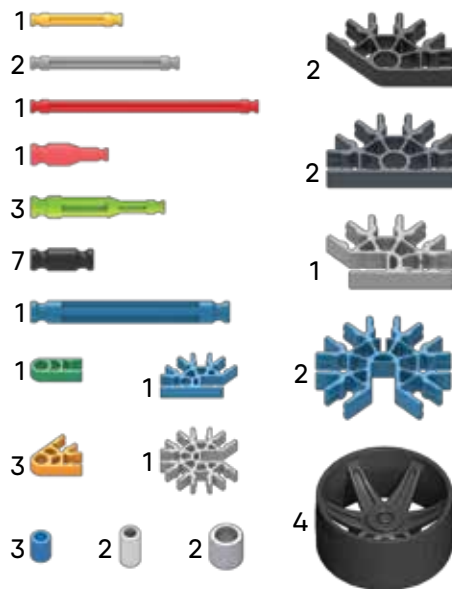

** ¡Combo Modelo!
Kombimodell!
Costruzione combinato!
Combo construír!
Combo-Constructie!

(EN) Parts List – Before you start building, be sure to compare the parts in your set with the parts list here. If anything is missing, call or write to us. We are here to help you!