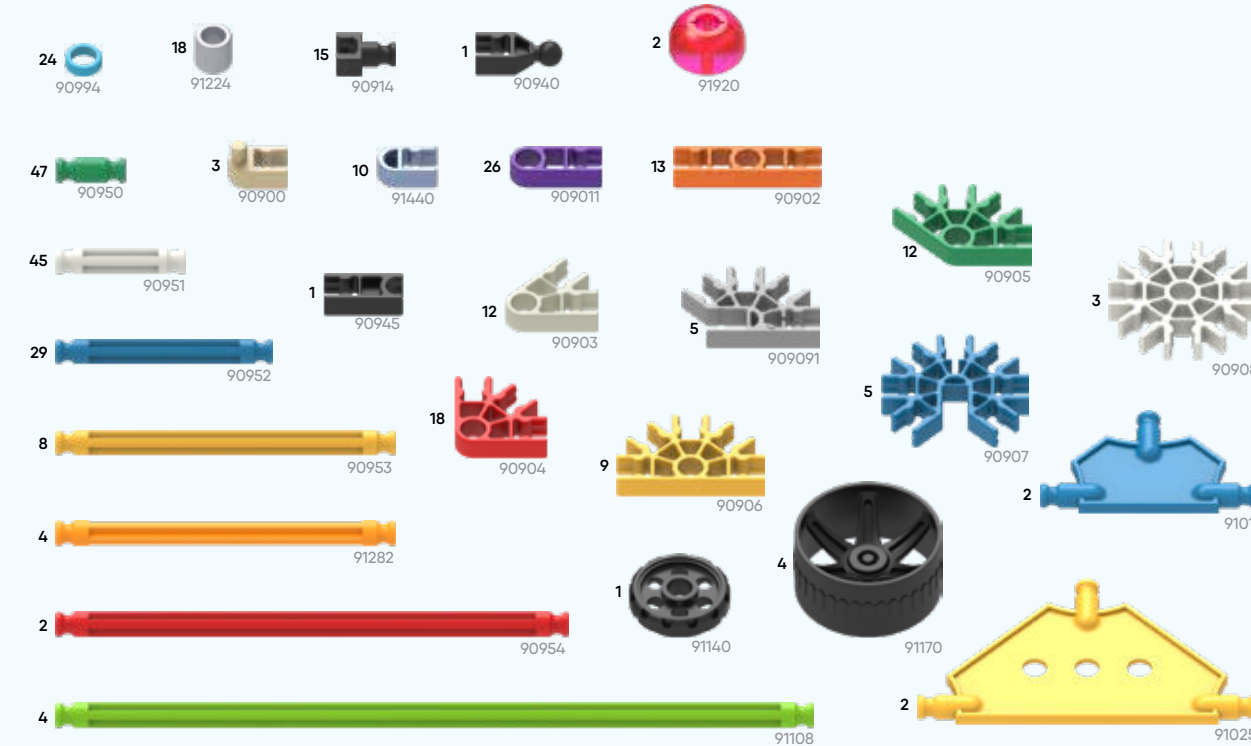

LISTE DES PIÈCES

Avant de commencer à construire, assure-toi de comparer les pièces dans ta boîte à la liste de pièces fournie ici. S'il manque quelque chose, contactez-nous en te servant des informations figurant au verso de la notice. Nous sommes là pour t'aider !

ATTENTION: RISQUE D'ÉTOUFFEMENT – Pièces de petite taille. Ne convient pas aux enfants de moins de 3 ans.