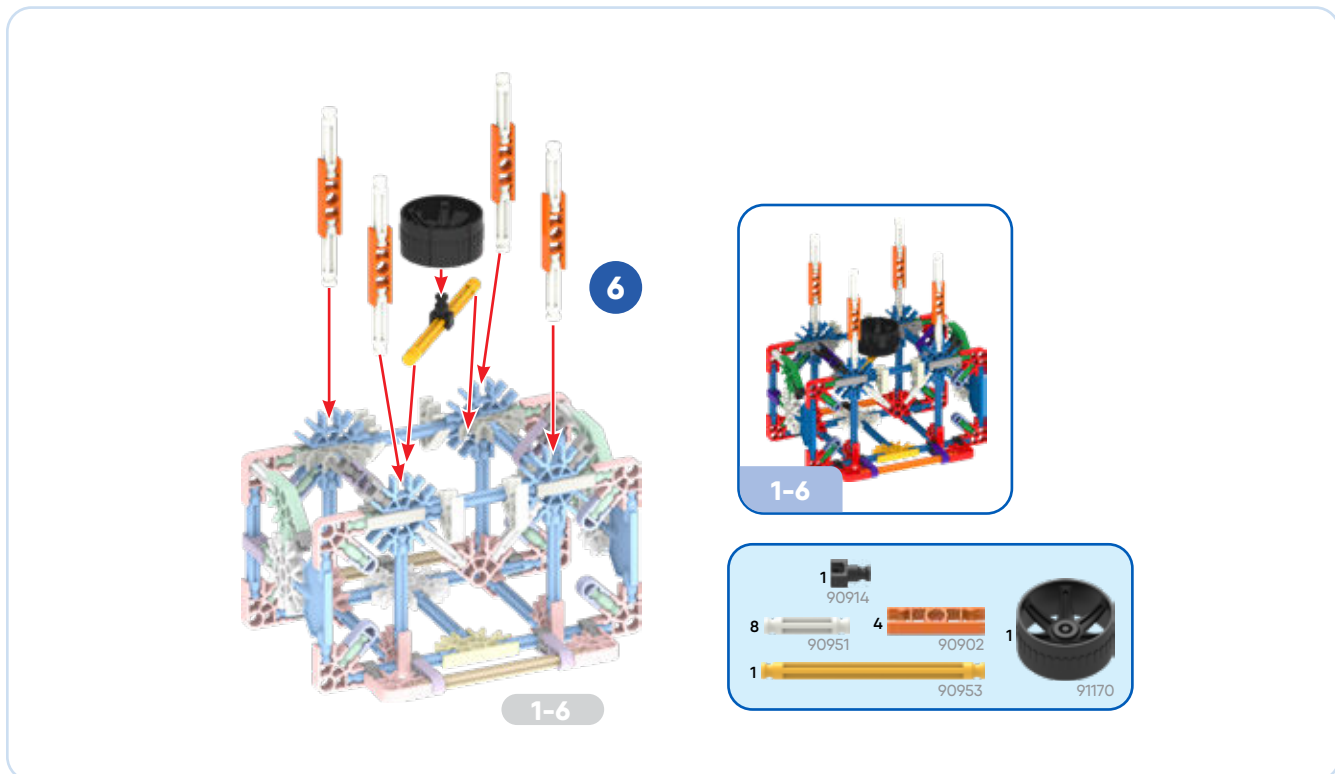

Démarre ta Construction

Chaque pièce a sa propre forme et sa propre couleur. Regarde les illustrations, trouve les pièces qui y correspondent et les assemble-les. Pour te faciliter la tâche, oriente le modèle dans le même sens que les instructions. Les flèches indiquent où les pièces s'assemblent, mais les points de raccordement n'ont pas tous des flèches. Les pièces ayant une couleur estompée sont celles déjà assemblées.

WARNING: CHOKING HAZARD – Small parts. Not for children under 3 years.

LISTE DES PIÈCES

Avant de commencer à construire, assure-toi de comparer les pièces dans ta boîte à la liste de pièces fournie ici. S'il manque quelque chose, contactez-nous en te servant des informations figurant au verso de la notice. Nous sommes là pour t'aider !

ATTENTION: RISQUE D'ÉTOUFFEMENT – Pièces de petite taille. Ne convient pas aux enfants de moins de 3 ans.

SKYSCRAPER GRATTE-CIEL

Basic Fun! basicfun.com
 @knex facebook.com/knex

©2021 Basic Fun, Inc., 301 Yamato Road, Suite 4200, Boca Raton FL 33431, USA. All rights reserved. Tous droits réservés. Todos los derechos reservados. K'NEX UK Ltd., 200 Brook Drive, Green Park, Reading, RG6 2UB England.