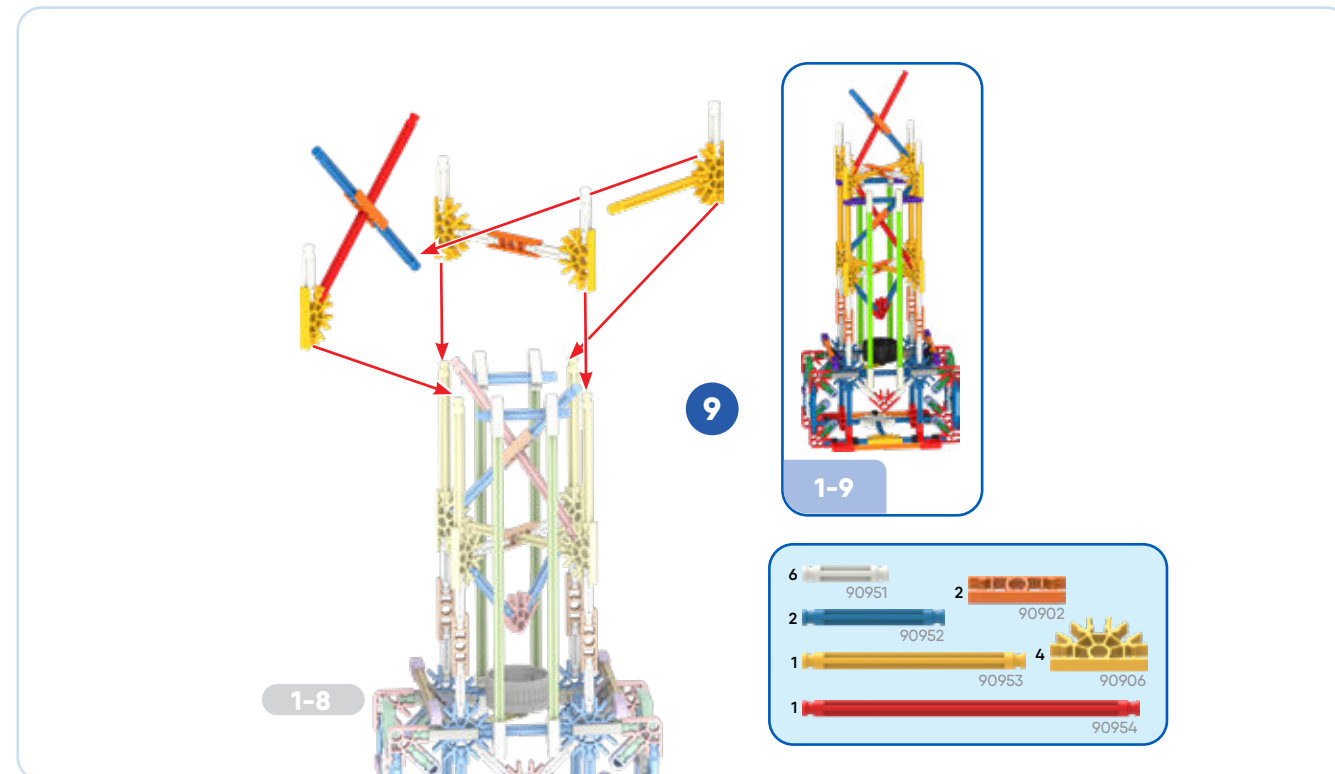

Démarre ta Construction

Chaque pièce a sa propre forme et sa propre couleur. Regarde les illustrations, trouve les pièces qui y correspondent et les assemble-les. Pour te faciliter la tâche, oriente le modèle dans le même sens que les instructions. Les flèches indiquent où les pièces s'assemblent, mais les points de raccordement n'ont pas tous des flèches. Les pièces ayant une couleur estompée sont celles déjà assemblées.

ATTENTION: RISQUE D'ÉTOUFFEMENT – Pièces de petite taille. Ne convient pas aux enfants de moins de 3 ans.

SKYSCRAPER GRATTE-CIEL

Basic Fun! basicfun.com
 @knex facebook.com/knex

©2021 Basic Fun, Inc., 301 Yamato Road, Suite 4200, Boca Raton FL 33431, USA. All rights reserved. Tous droits réservés. Todos los derechos reservados. K'NEX UK Ltd., 200 Brook Drive, Green Park, Reading, RG6 2UB England.