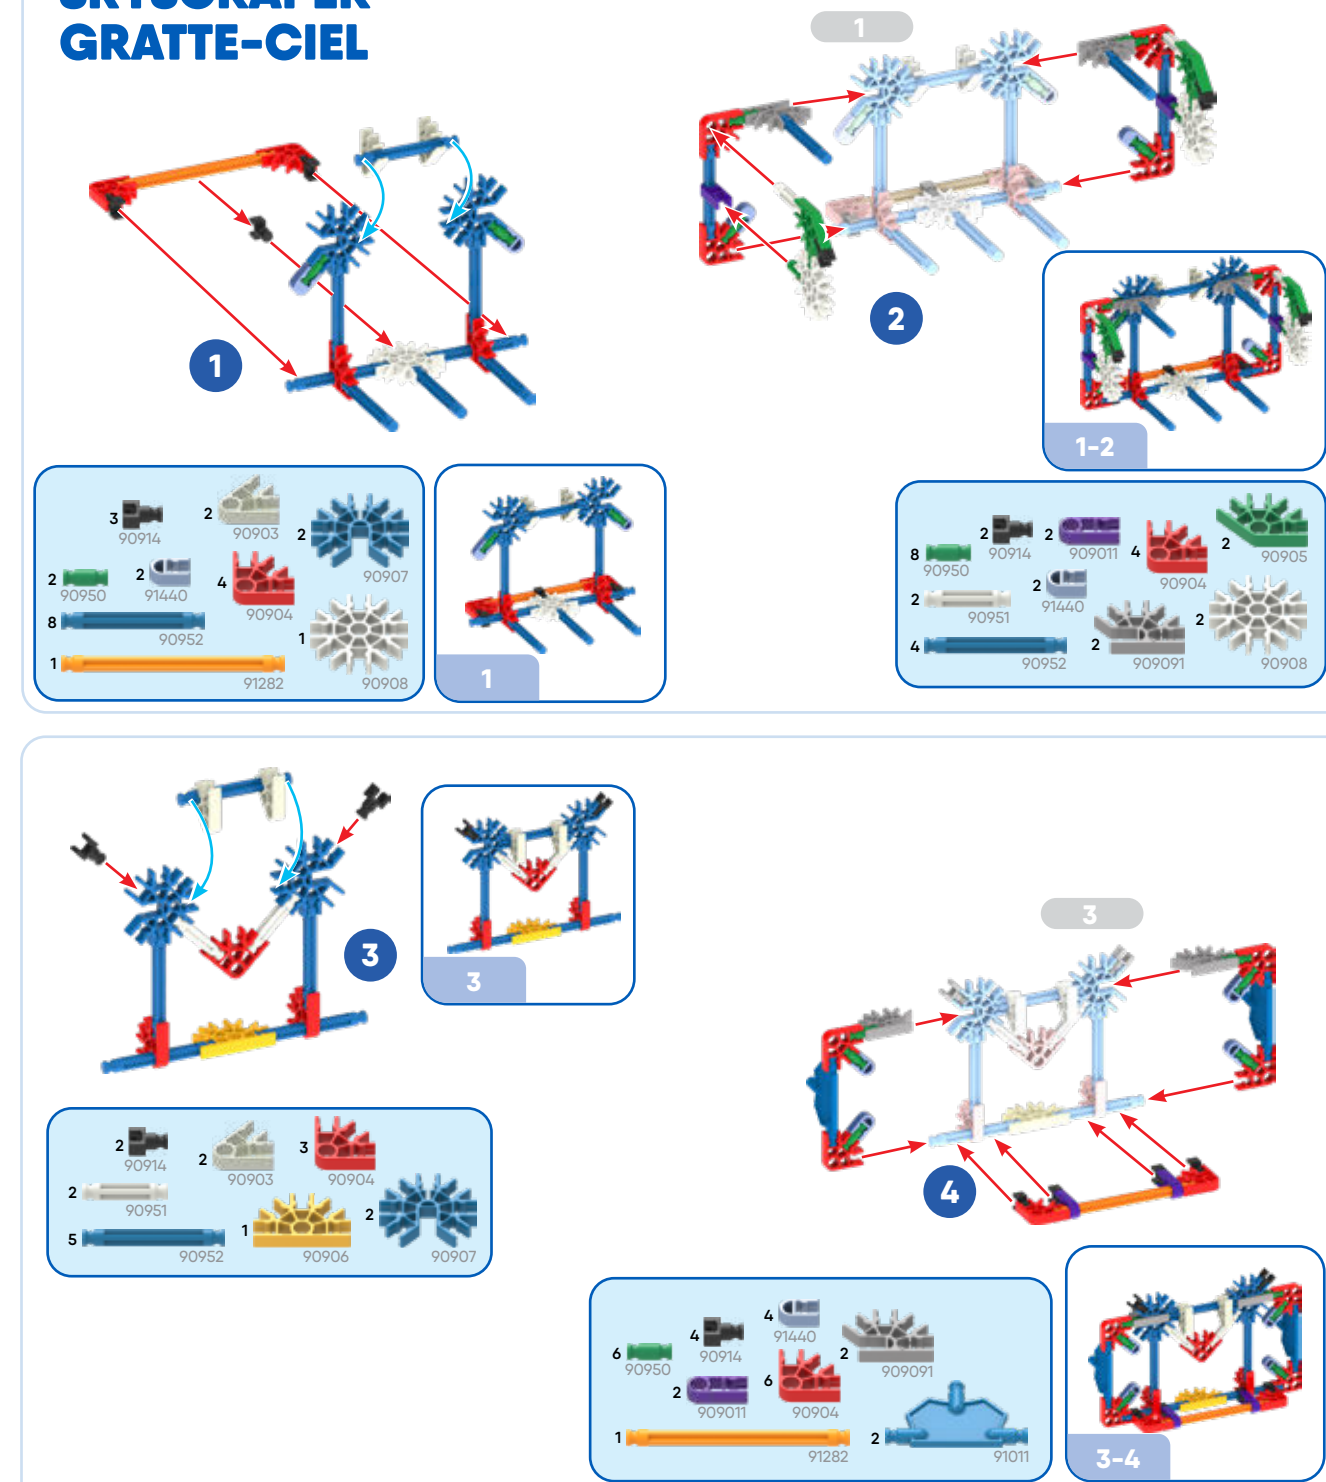

Démarre ta Construction

Chaque pièce a sa propre forme et sa propre couleur. Regarde les illustrations, trouve les pièces qui y correspondent et les assemble-les. Pour te faciliter la tâche, oriente le modèle dans le même sens que les instructions. Les flèches indiquent où les pièces s'assemblent, mais les points de raccordement n'ont pas tous des flèches. Les pièces ayant une couleur estompée sont celles déjà assemblées.

Spacers

Be sure to use the correct color and number of spacers shown.

Séparateurs

Assure-toi d'utiliser la bonne nombre de séparateurs, comme indiqué.

PARTS LIST

Before you start building, be sure to compare the parts in your set with the parts list here. If anything is missing, contact us using the information on the back cover. We are here to help you!

WARNING: CHOKING HAZARD – Small parts. Not for children under 3 years.

LISTE DES PIÈCES

Avant de commencer à construire, assure-toi de comparer les pièces dans ta boîte à la liste de pièces fournie ici. S'il manque quelque chose, contactez-nous en te servant des informations figurant au verso de la notice. Nous sommes là pour t'aider !

ATTENTION: RISQUE D'ÉTOUFFEMENT – Pièces de petite taille. Ne convient pas aux enfants de moins de 3 ans.

SKYSCRAPER GRATTE-CIEL

Basic Fun! basicfun.com
 @knex facebook.com/knex

©2021 Basic Fun, Inc., 301 Yamato Road, Suite 4200, Boca Raton FL 33431, USA. All rights reserved. Tous droits réservés. Todos los derechos reservados. K'NEX UK Ltd., 200 Brook Drive, Green Park, Reading, RG6 2UB England.