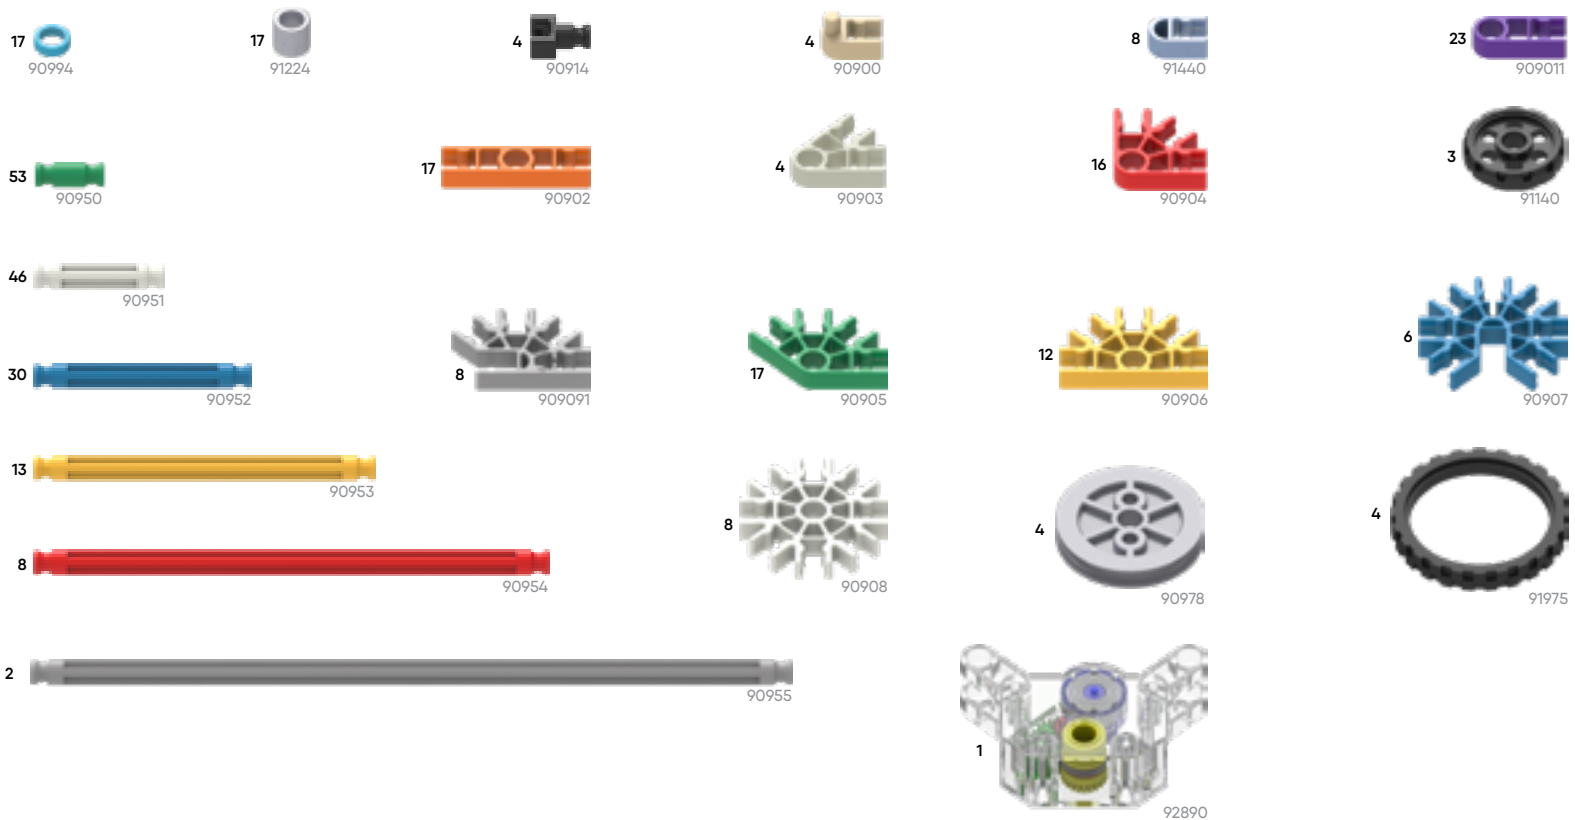

Parts List

Be sure to compare the parts in your set with the parts list here. If anything is missing, call or write to us using the information on the back cover. We are here to help you!

Liste des Pièces

Avant de commencer à construire, assure-toi de comparer les pièces dans ta boîte à la liste de pièces fournie ici. S'il manque quelque chose, contactez-nous en te servant des informations figurant au verso de la notice. Nous sommes là pour t'aider !

WARNING: CHOKING HAZARD – Small parts. Not for children under 3 years.

ATTENTION: RISQUE D'ÉTOUFFEMENT – Pièces de petite taille. Ne convient pas aux enfants de moins de 3 ans.