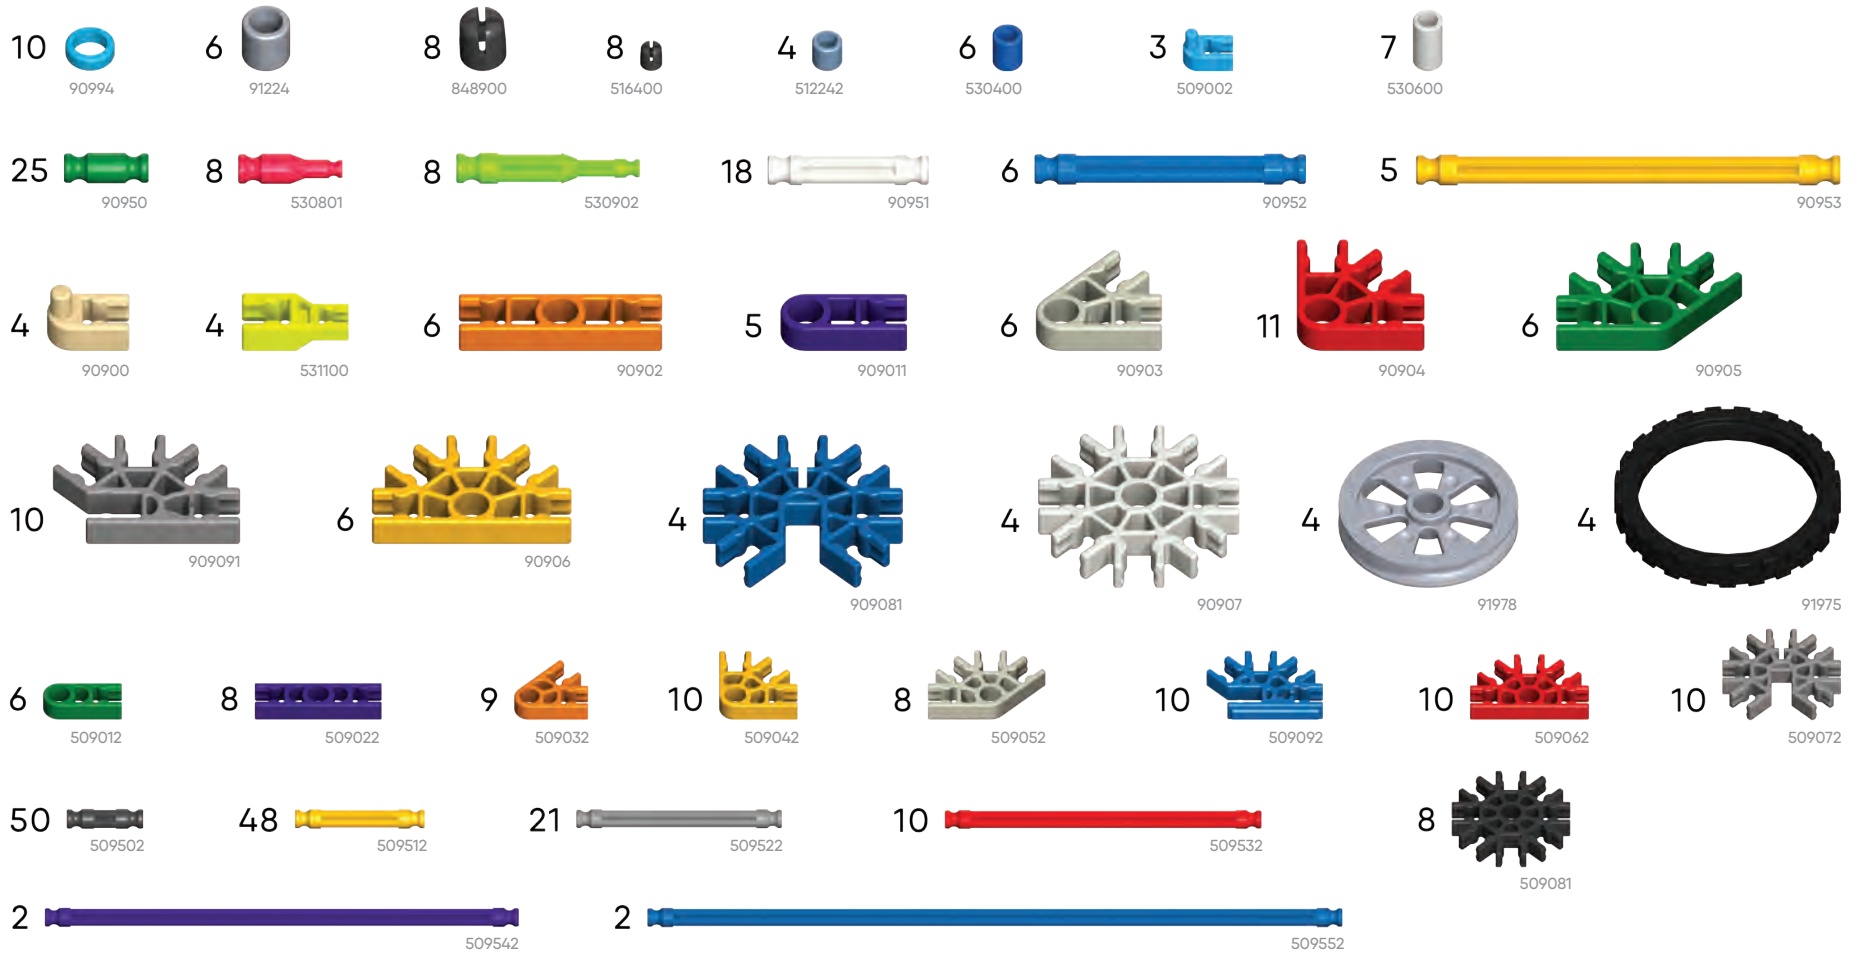

WARNING: CHOKING HAZARD – Small parts.
Not for children under 3 years.

ATTENTION: RISQUE D'ÉTOUFFEMENT – Pièces de petite taille.
Ne convient pas aux enfants de moins de 3 ans.