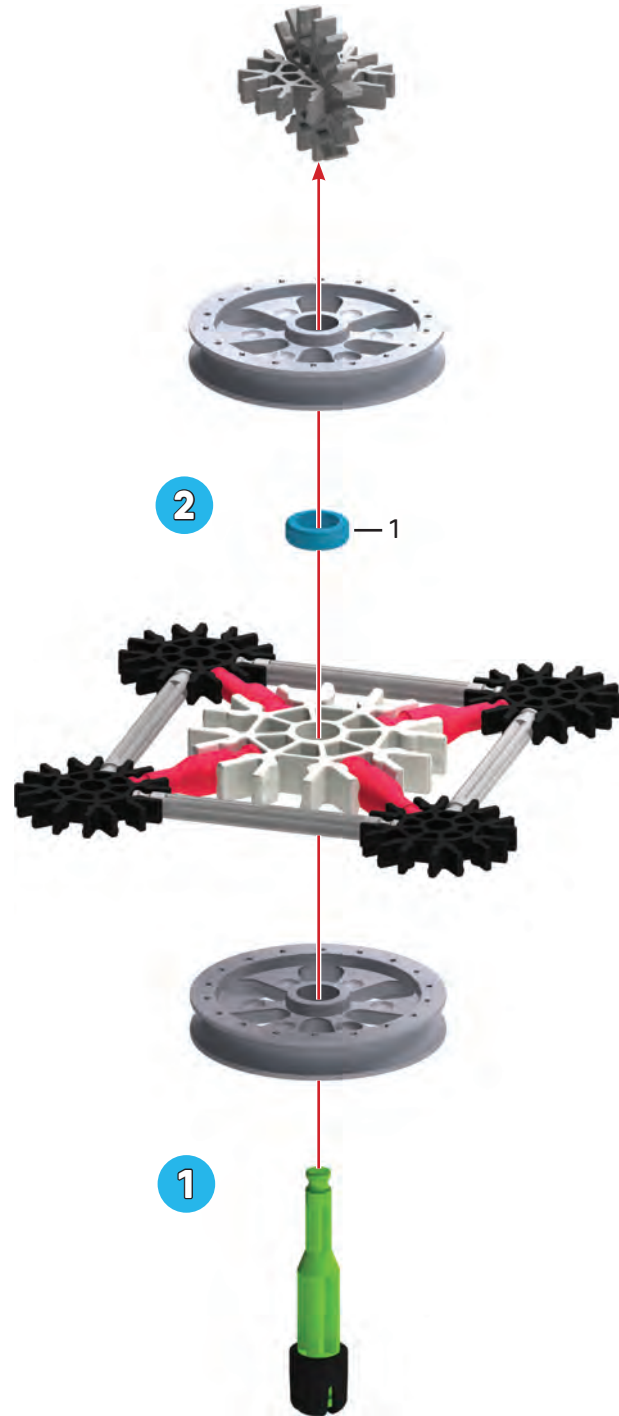

Tic Tac Toe

Tractor and Plow

Tracteur et Charrue

Tractor and Plow Tracteur et Charrue

Trumpet Trompette

UFO OVNI

6

UFO
OVNI

Ultralight Ultraléger

x2

x2

Rotate Model
Pivoter
le Modèle

8 - 9

10

Ultralight Ultraléger

1 - 10